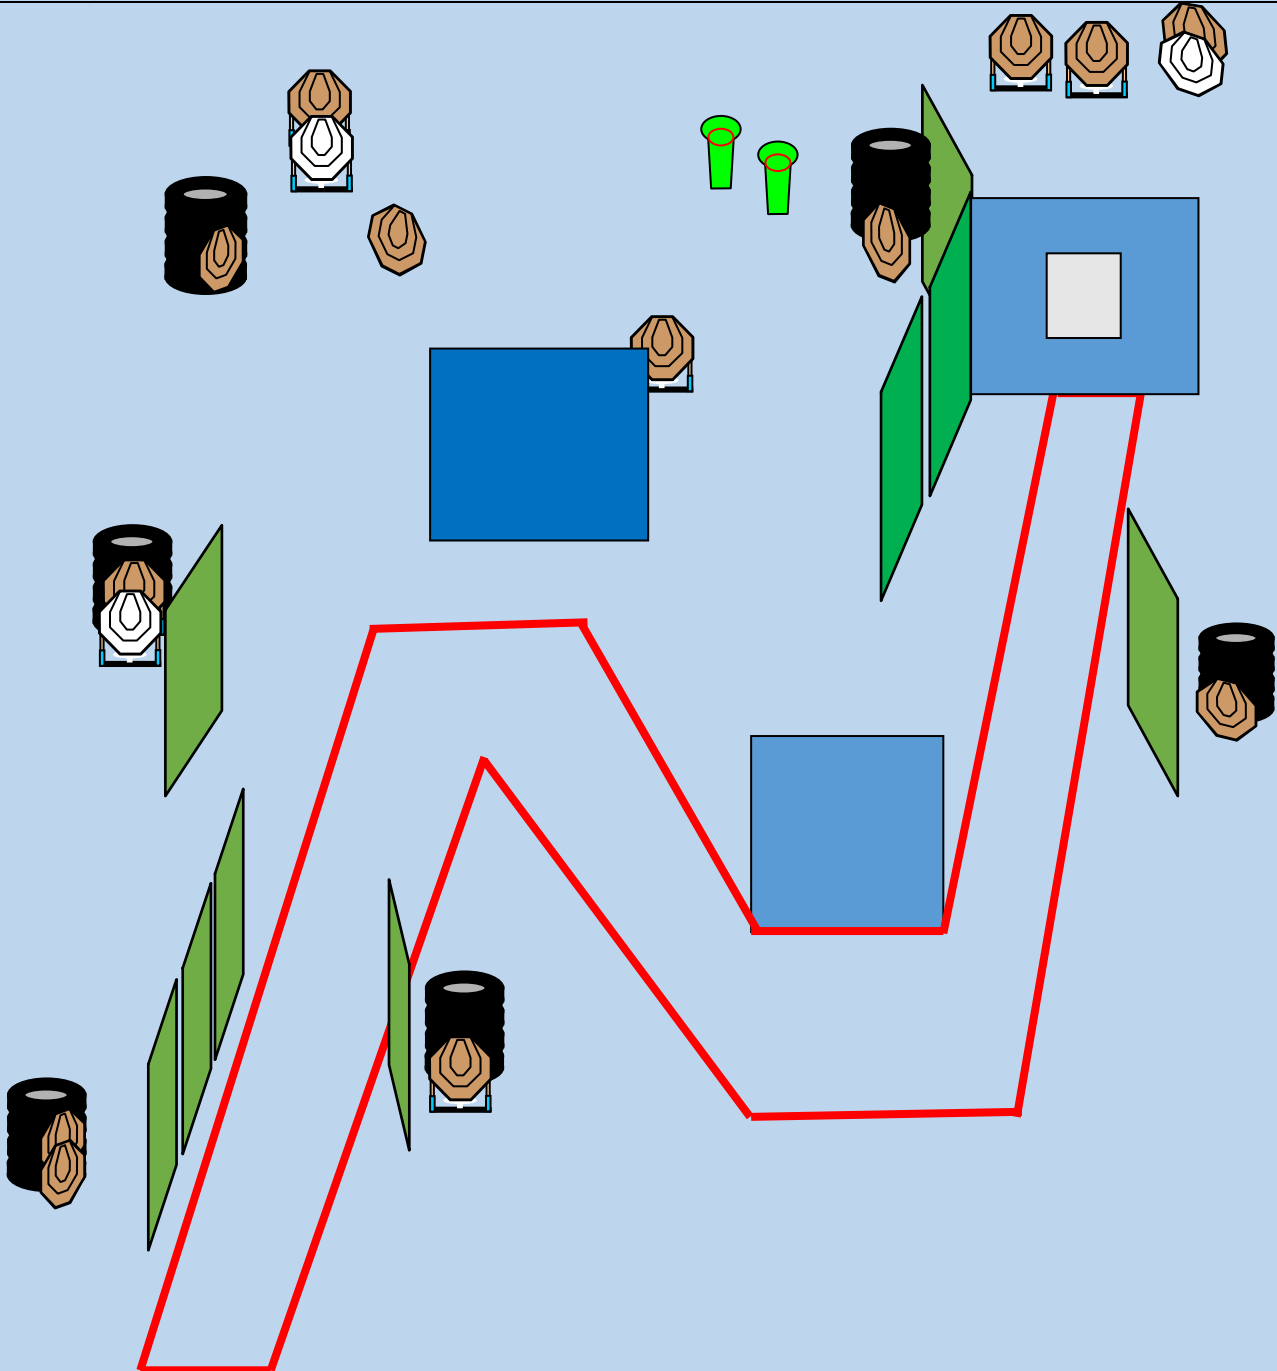

vadolamola poligono

vadolamola shooting range

WEB SITE www.vadolamola.it

Stage 4

2°VADO LA MOLA CUP 2020

MEDIUM COURSE	
COLPI MINIMI: 21	8 IPSC TARGETS
PUNTEGGIO MASSIMO: 105	3 IPSC MINI POPPERS – 2 IPSC PLATE
DISTANZE 4-15 METRI	3 PENALITY TARGET
Start Position: Ovunque nella shooting area . Arma in fondina in condizione di pronto, come previsto nelle rispettive division.	
Procedure: al segnale acustico ingaggiare tutti i bersagli dall'interno della shooting area; tutte le strutture sono hard cover.	
Safety angles: $\pm 90^\circ$ Azimuth, Backstop height in Elevation .	
Breafing Note: MP2 ABBATTUTO AZIONA IL PENALITY TARGET su T2	

vadolamola poligono

vadolamola shooting range

WEB SITE www.vadolamola.it

Stage 5

2°VADO LA MOLA CUP 2020

LONG COURSE	
COLPI MINIMI: 28	13 IPSC TARGETS
PUNTEGGIO MASSIMO: 140	2 IPSC MINI POPPERS
DISTANZE 3-17 METRI	3 PENALTY TARGET
Start Position: Ovunque nella shoting area. Arma in fondina CARICA.	
Procedure: al segnale acustico ingaggiare tutti i bersagli dall'interno della shooting area; tutte le strutture sono hard cover.	
Safety angles: $\pm 90^\circ$ Azimuth, Backstop height in Elevation .	
Breafing Note:	