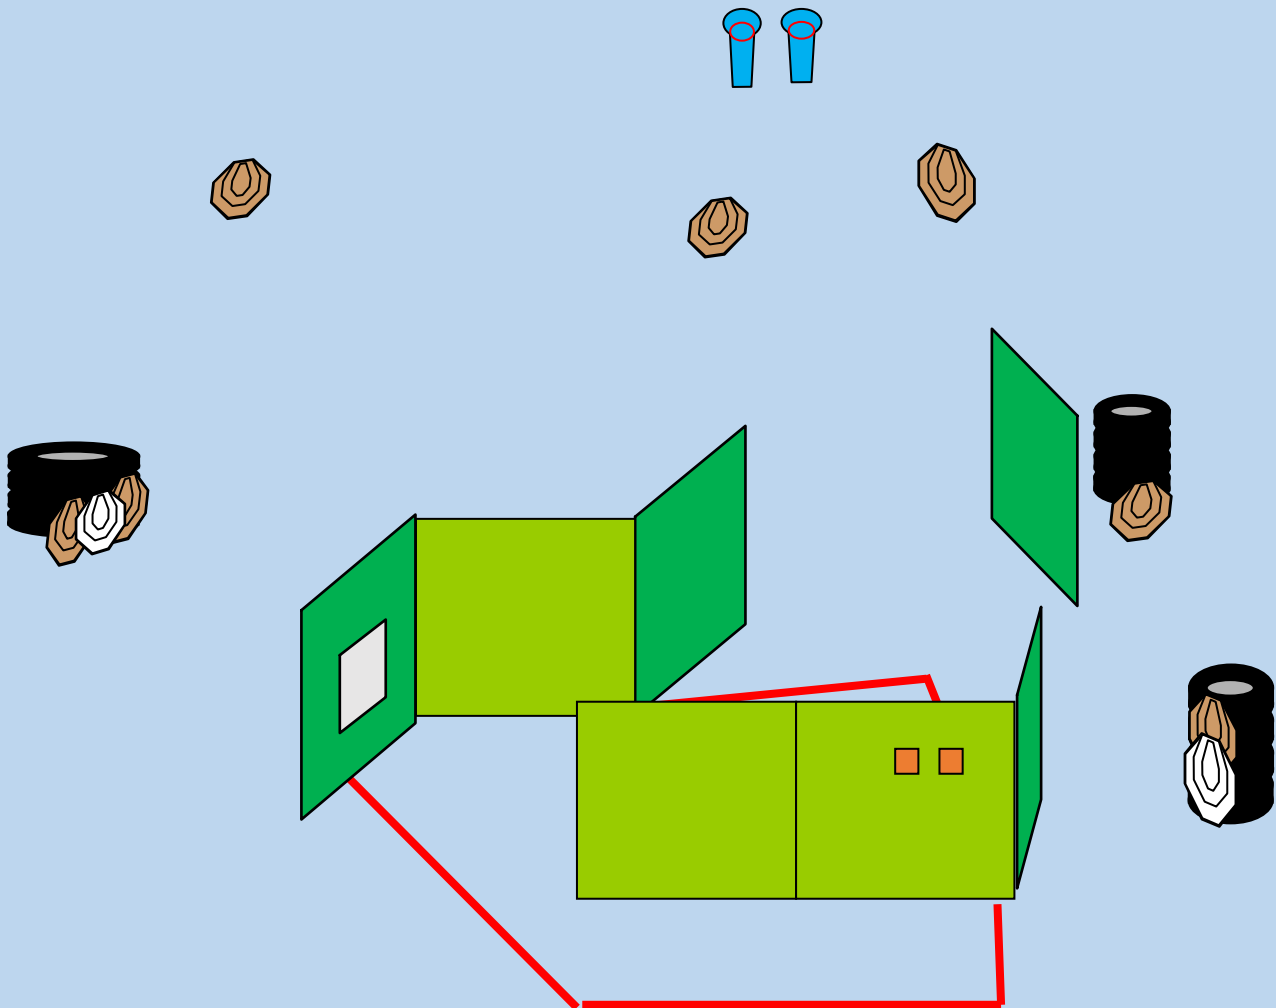

vadolamola poligono

vadolamola shooting range

WEB SITE www.vadolamola.it

Stage 2

2°VADO LA MOLA CUP 2020

MEDIUM COURSE	
COLPI MINIMI: 24	9 IPSC TARGETS
PUNTEGGIO MASSIMO: 120	2 IPSC PEPPERS
DISTANZE 5-15 METRI	4 PENALITY TARGET
	4 PIATTI
Start Position: Seduti mani sulle ginocchia. Arma in fondina scarica. Tutti i caricatori poggiati sul tavolo ,	
Procedure: al segnale acustico ingaggiare tutti i bersagli dall'interno della shooting area; tutte le strutture sono hard cover.	
Safety angles: $\pm 90^\circ$ Azimuth, Backstop height in Elevation .	
Breafing Note:	

vadolamola poligono

vadolamola shooting range

WEB SITE www.vadolamola.it

Stage 3

2°VADO LA MOLA CUP 2020

MEDIUM COURSE	
COLPI MINIMI: 16	7 IPSC TARGETS
PUNTEGGIO MASSIMO: 70	2 IPSC MINI POPPERS
CONTEGGIO COMSTOCK	2 PENALTY TARGET
DISTANZE 5-12 METRI	
Start Position: Con le mani i che toccano gli appositi segni,. Arma in fondina, carica come previsto nelle rispettive divisions.	
Procedure: al segnale acustico ingaggiare tutti i bersagli dall'interno della shooting area; tutte le strutture sono hard cover.	
Safety angles: $\pm 90^\circ$ Azimuth, Backstop height in Elevation .	
Breafing Note:	

vadolamola poligono

vadolamola shooting range

WEB SITE www.vadolamola.it

Stage 4

2°VADO LA MOLA CUP 2020

MEDIUM COURSE	
COLPI MINIMI: 21	8 IPSC TARGETS
PUNTEGGIO MASSIMO: 105	3 IPSC MINI POPPERS – 2 IPSC PLATE
DISTANZE 4-15 METRI	3 PENALITY TARGET
Start Position: Ovunque nella shooting area . Arma in fondina in condizione di pronto, come previsto nelle rispettive division.	
Procedure: al segnale acustico ingaggiare tutti i bersagli dall'interno della shooting area; tutte le strutture sono hard cover.	
Safety angles: $\pm 90^\circ$ Azimuth, Backstop height in Elevation .	
Breafing Note: MP2 ABBATTUTO AZIONA IL PENALITY TARGET su T2	