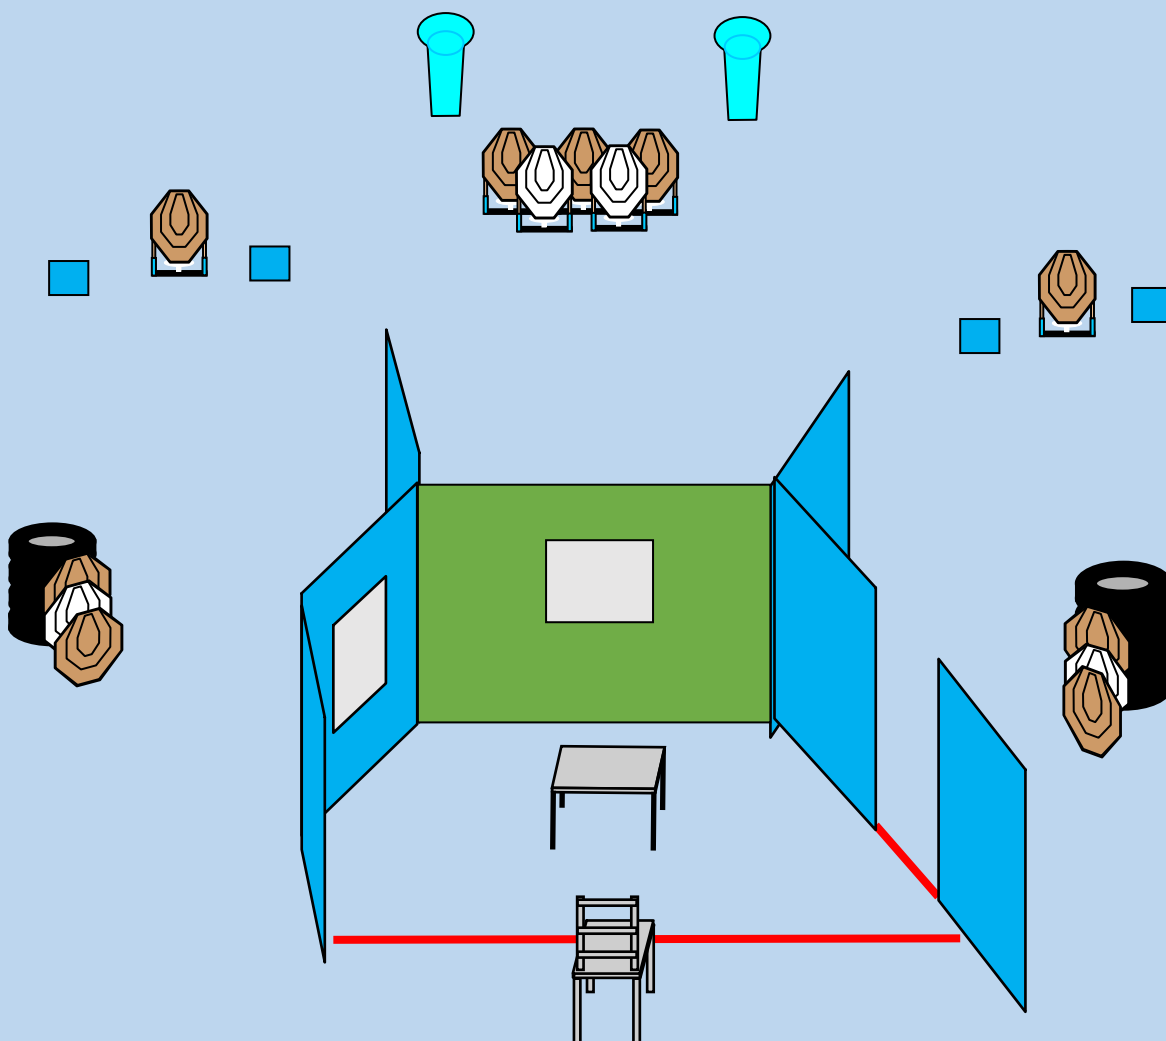

2° VADO LA MOLA CUP 2020

SHORT COURSE	
COLPI MINIMI: 16	8 IPSC TARGET
PUNTEGGIO MASSIMO: 80	2 PENALITY TARGET
DISTANZE 5-12 METRI	
Start Position: Relax. Con i talloni che toccano gli appositi segni. Arma in fondina caricatore inserito colpo non camerato.	
Procedure: al segnale acustico ingaggiare tutti i bersagli dall'interno della shooting area; tutte le strutture sono hard cover.	
Safety angles: $\pm 90^\circ$ Azimuth, Backstop height in Elevation .	
Breafing Note: l'apertura della porta attiva la sagoma Bobber T5.	

vadolamola poligono

vadolamola shooting range

WEB SITE www.vadolamola.it

Stage 2

2°VADO LA MOLA CUP 2020

MEDIUM COURSE	
COLPI MINIMI: 24	9 IPSC TARGETS
PUNTEGGIO MASSIMO: 120	2 IPSC PEPPERS
DISTANZE 5-15 METRI	4 PENALITY TARGET
	4 PIATTI
Start Position: Seduti mani sulle ginocchia. Arma in fondina scarica. Tutti i caricatori poggiati sul tavolo ,	
Procedure: al segnale acustico ingaggiare tutti i bersagli dall'interno della shooting area; tutte le strutture sono hard cover.	
Safety angles: $\pm 90^\circ$ Azimuth, Backstop height in Elevation .	
Breafing Note:	

vadolamola poligono

vadolamola shooting range

WEB SITE www.vadolamola.it

Stage 3

2°VADO LA MOLA CUP 2020

MEDIUM COURSE	
COLPI MINIMI: 16	7 IPSC TARGETS
PUNTEGGIO MASSIMO: 70	2 IPSC MINI POPPERS
CONTEGGIO COMSTOCK	2 PENALTY TARGET
DISTANZE 5-12 METRI	
Start Position: Con le mani i che toccano gli appositi segni,. Arma in fondina, carica come previsto nelle rispettive divisions.	
Procedure: al segnale acustico ingaggiare tutti i bersagli dall'interno della shooting area; tutte le strutture sono hard cover.	
Safety angles: $\pm 90^\circ$ Azimuth, Backstop height in Elevation .	
Breafing Note:	