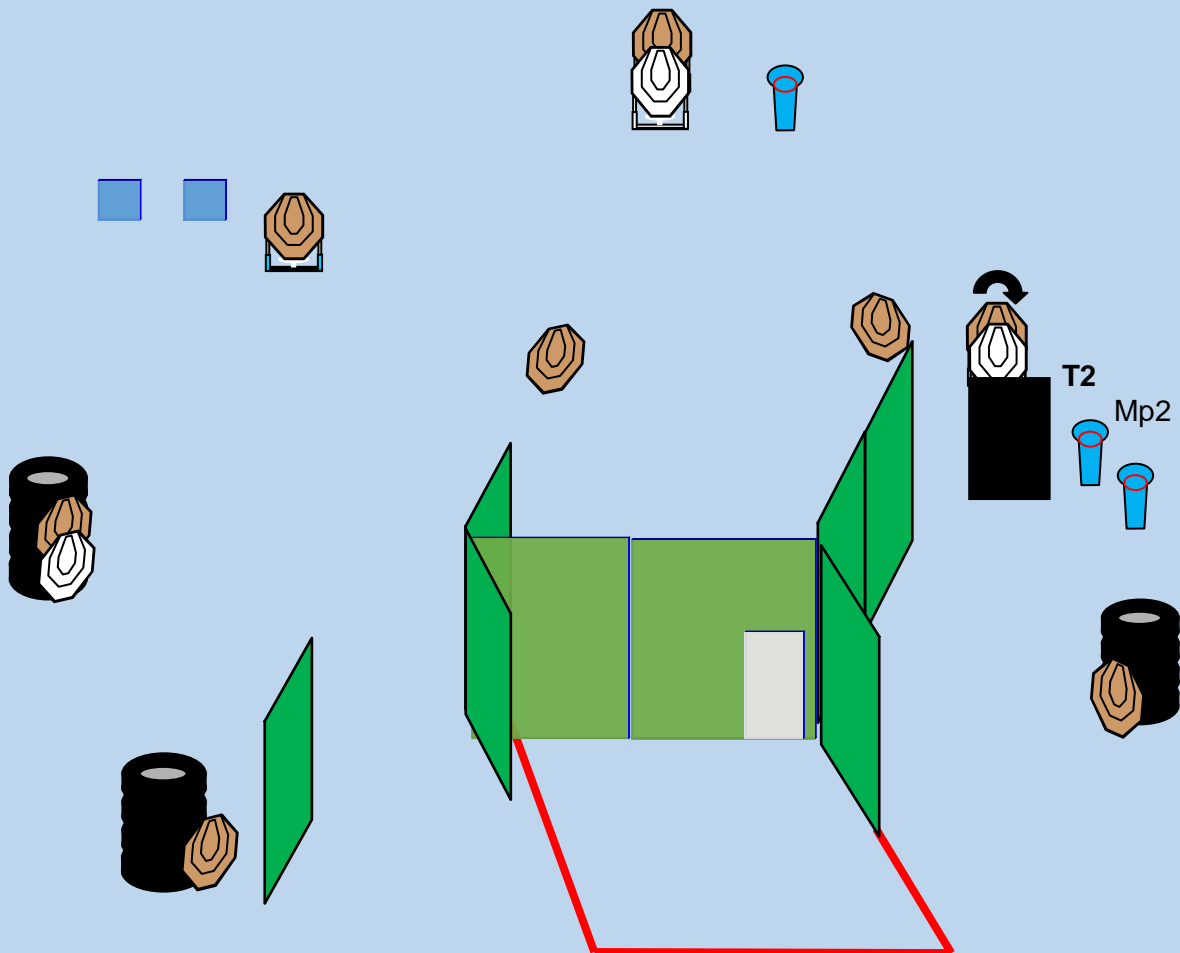

vadolamola poligono

vadolamola shooting range

WEB SITE www.vadolamola.it

Stage 3

2°VADO LA MOLA CUP 2020

MEDIUM COURSE	
COLPI MINIMI: 16	7 IPSC TARGETS
PUNTEGGIO MASSIMO: 70	2 IPSC MINI POPPERS
CONTEGGIO COMSTOCK	2 PENALTY TARGET
DISTANZE 5-12 METRI	
Start Position: Con le mani i che toccano gli appositi segni,. Arma in fondina, carica come previsto nelle rispettive divisions.	
Procedure: al segnale acustico ingaggiare tutti i bersagli dall'interno della shooting area; tutte le strutture sono hard cover.	
Safety angles: $\pm 90^\circ$ Azimuth, Backstop height in Elevation .	
Breafing Note:	

vadolamola poligono

vadolamola shooting range

WEB SITE www.vadolamola.it

Stage 4

2°VADO LA MOLA CUP 2020

MEDIUM COURSE	
COLPI MINIMI: 21	8 IPSC TARGETS
PUNTEGGIO MASSIMO: 105	3 IPSC MINI POPPERS – 2 IPSC PLATE
DISTANZE 4-15 METRI	3 PENALITY TARGET
Start Position: Ovunque nella shooting area . Arma in fondina in condizione di pronto, come previsto nelle rispettive division.	
Procedure: al segnale acustico ingaggiare tutti i bersagli dall'interno della shooting area; tutte le strutture sono hard cover.	
Safety angles: $\pm 90^\circ$ Azimuth, Backstop height in Elevation .	
Breafing Note: MP2 ABBATTUTO AZIONA IL PENALITY TARGET su T2	

vadolamola poligono

vadolamola shooting range

WEB SITE www.vadolamola.it

Stage 5

2°VADO LA MOLA CUP 2020

LONG COURSE	
COLPI MINIMI: 28	13 IPSC TARGETS
PUNTEGGIO MASSIMO: 140	2 IPSC MINI POPPERS
DISTANZE 3-17 METRI	3 PENALTY TARGET
Start Position: Ovunque nella shoting area. Arma in fondina CARICA.	
Procedure: al segnale acustico ingaggiare tutti i bersagli dall'interno della shooting area; tutte le strutture sono hard cover.	
Safety angles: $\pm 90^\circ$ Azimuth, Backstop height in Elevation .	
Breafing Note:	