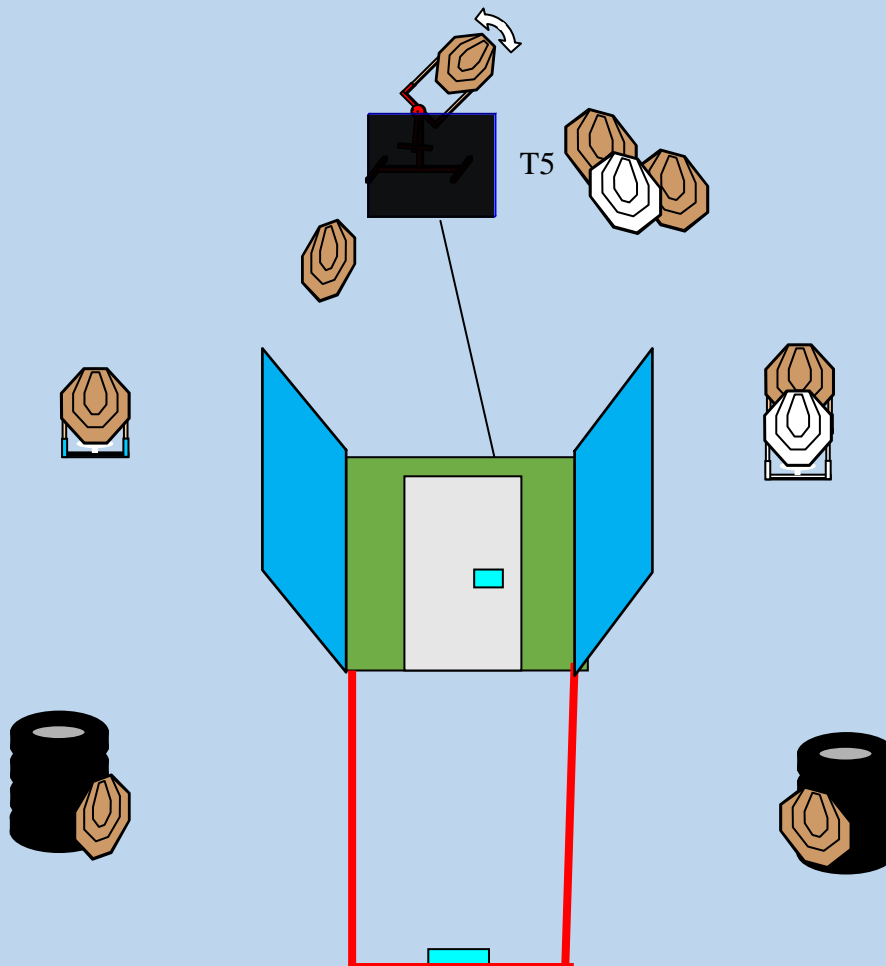

ISCRIZIONI Direttamente sul campo

PREMIAZIONI Coppe, Medaglie per le tutte le categorie.

Ore 13 PASTA PARTY APERTO A TUTTI

vadolamola poligono

vadolamola shooting range

WEB SITE

www.vadolamola.it

Stage 1

2° VADO LA MOLA CUP 2020

SHORT COURSE	
COLPI MINIMI: 16	8 IPSC TARGET
PUNTEGGIO MASSIMO: 80	2 PENALITY TARGET
DISTANZE 5-12 METRI	
Start Position: Relax. Con i talloni che toccano gli appositi segni. Arma in fondina caricatore inserito colpo non camerato.	
Procedure: al segnale acustico ingaggiare tutti i bersagli dall'interno della shooting area; tutte le strutture sono hard cover.	
Safety angles: $\pm 90^\circ$ Azimuth, Backstop height in Elevation .	
Breafing Note: l'apertura della porta attiva la sagoma Bobber T5.	

vadolamola poligono

vadolamola shooting range

WEB SITE www.vadolamola.it

Stage 2

2°VADO LA MOLA CUP 2020

MEDIUM COURSE	
COLPI MINIMI: 24	9 IPSC TARGETS
PUNTEGGIO MASSIMO: 120	2 IPSC PEPPERS
DISTANZE 5-15 METRI	4 PENALITY TARGET
	4 PIATTI
Start Position: Seduti mani sulle ginocchia. Arma in fondina scarica. Tutti i caricatori poggiati sul tavolo ,	
Procedure: al segnale acustico ingaggiare tutti i bersagli dall'interno della shooting area; tutte le strutture sono hard cover.	
Safety angles: $\pm 90^\circ$ Azimuth, Backstop height in Elevation .	
Breafing Note:	

vadolamola poligono

vadolamola shooting range

WEB SITE www.vadolamola.it

Stage 3

2°VADO LA MOLA CUP 2020

MEDIUM COURSE	
COLPI MINIMI: 16	7 IPSC TARGETS
PUNTEGGIO MASSIMO: 70	2 IPSC MINI POPPERS
CONTEGGIO COMSTOCK	2 PENALTY TARGET
DISTANZE 5-12 METRI	
Start Position: Con le mani i che toccano gli appositi segni,. Arma in fondina, carica come previsto nelle rispettive divisions.	
Procedure: al segnale acustico ingaggiare tutti i bersagli dall'interno della shooting area; tutte le strutture sono hard cover.	
Safety angles: $\pm 90^\circ$ Azimuth, Backstop height in Elevation .	
Breafing Note:	